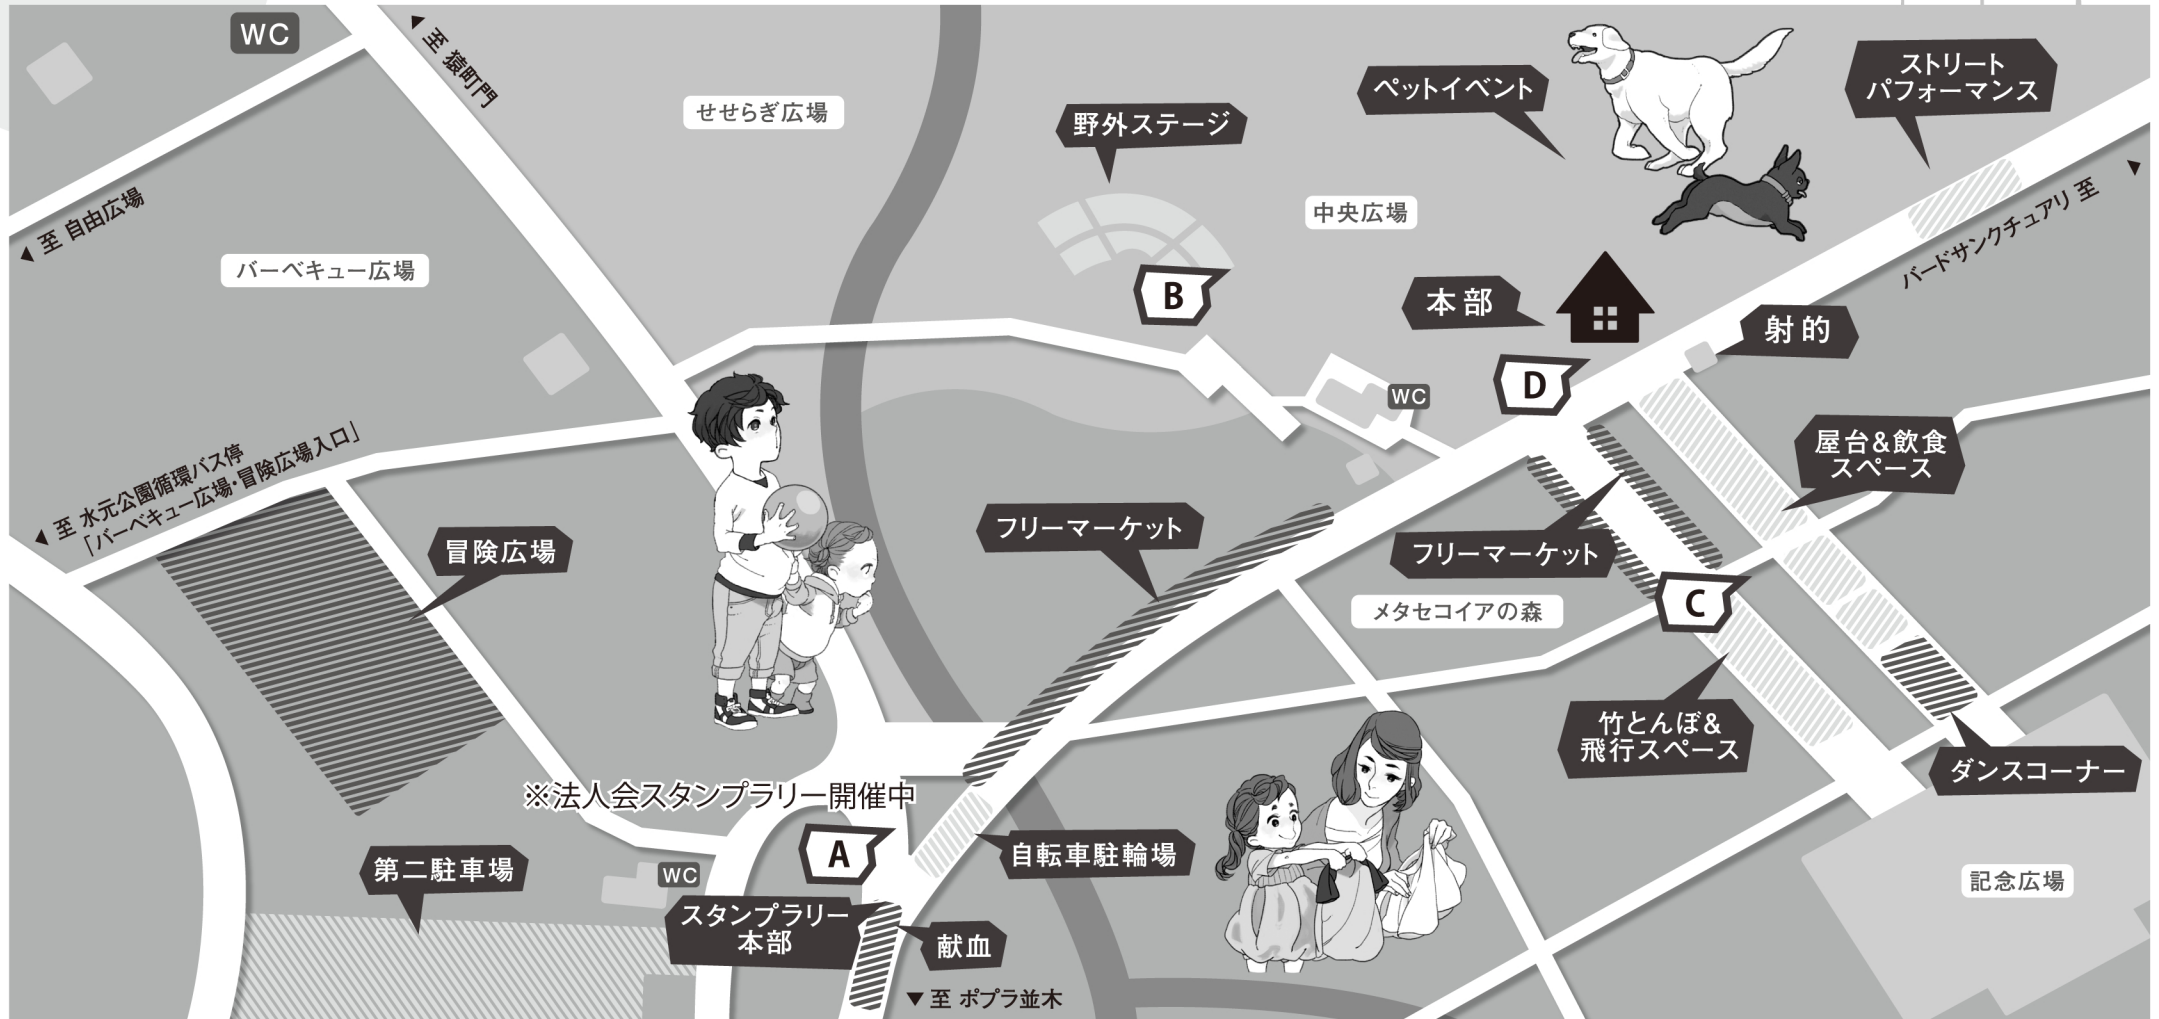

地域とともに楽しもう！
親子で音活

第14回 水元公園 WAKATEフェスタ

野外ステージエリア

- 11:00 rucola
- 11:40 ムササビセンベイズ
- 12:20 sugarcane train
- 13:00 AERIAL
- 13:40 井の頭フォーキーズ
- 14:20 妖怪プロジェクト
- 15:00 びゅーちふるず
- 司会：桜チョメ吉

ストリートパフォーマンスエリア

- <立石ぴいこ音楽祭>
- 12:00 さらむいみ
 - 12:30 ふうこ
 - 13:00 原子牧場
 - 13:30 chapter0
 - 14:00 つるかめ兄弟
 - 司会：MC MEETS & KANA

<ダンスコーナー>

- Team Fortis ! 風舞菖蒲
- 西新井おどりこ隊
- TOT
- 井の頭フォーキーズ
- 司会：島田愛

ペットブース

- 10:00 アジリティ体験
- 11:00 アジリティ、訓練、フリスビーデモンストレーション
- 11:45 ドッグダンス発表会
- 12:30 しつけ教室
- 13:15 ゲーム大会
- 14:00 アジリティ体験

※スタンプラリー本部で一億円の体験ができます。 ※ マークは法人会スタンプラリー設置場所です。

入場無料